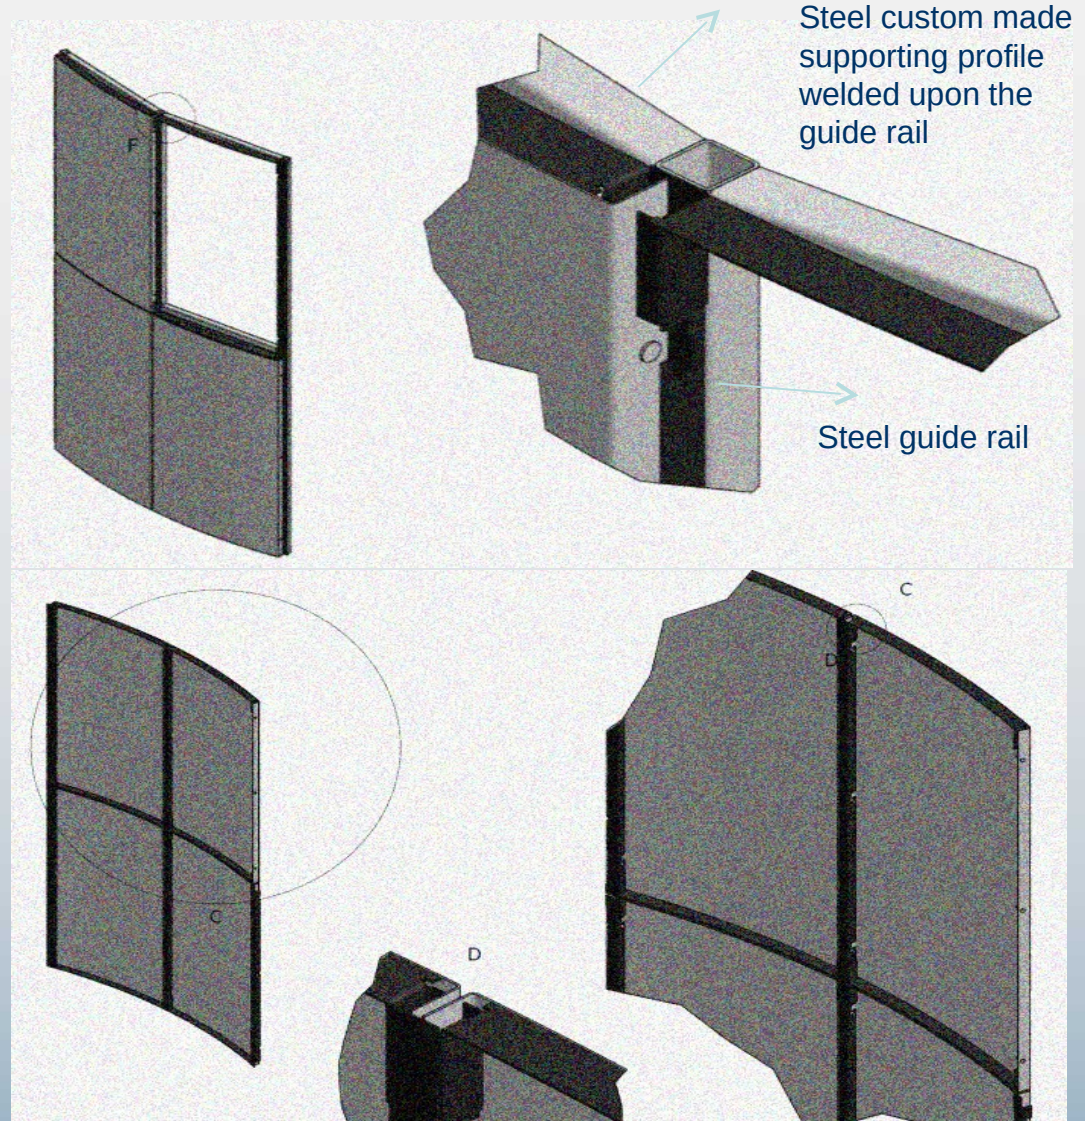

PROIECT: RIVER WEST MALL, GRECIA