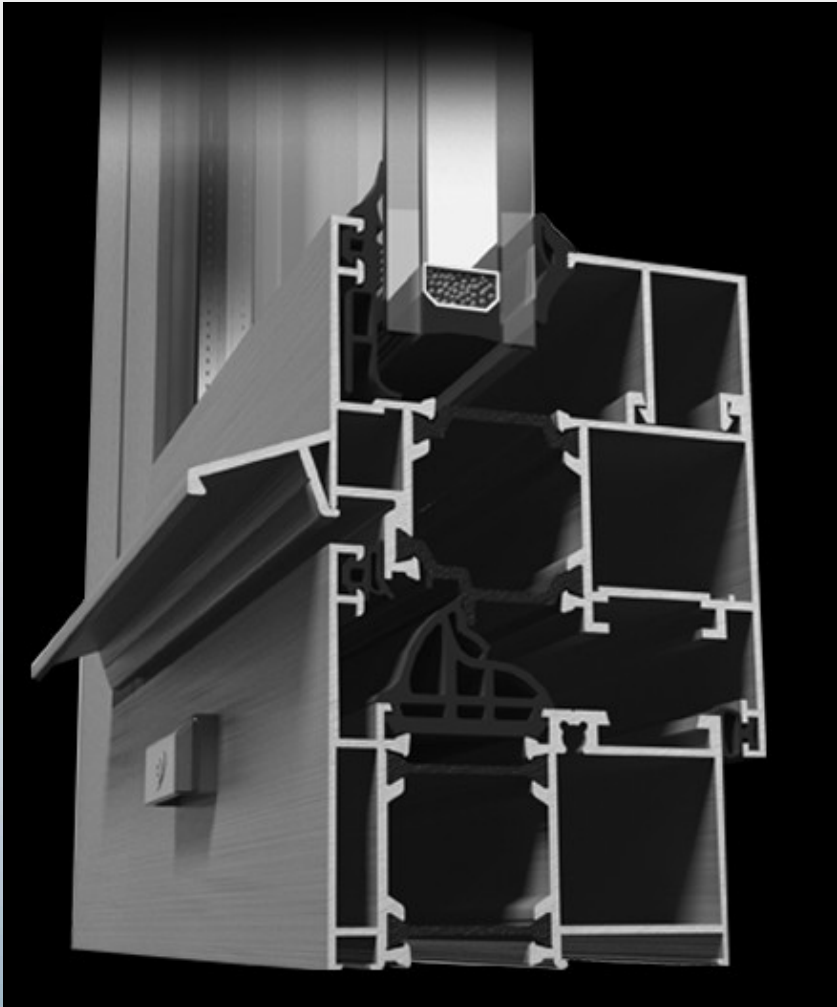

SISTEME ARHITECTURALE ETEM

E85

SISTEM DE PERETE CORTINA

- ✓ Sistem disponibil in varianta clasica, semistructurala si structurala.
- ✓ Sistem versatil ce permite realizarea de: cupole, piramide, sau orice configuratie de luminatoare.
- ✓ Certificat de catre institutul iFT Rosenheim.
- ✓ Performante foarte bune din punct de vedere al transferului termic.
- ✓ Performante remarcabile in ceea ce priveste drenajul apei rezultate din condens, existand 3 niveluri de drenaj.

E45 SISTEM TAMPLARIE ALUMINIU CU BARIERA TERMICA

- ✓ Certificat de catre institutul iFT
Rosenheim
- ✓ Bariera termica: 24 mm
- ✓ Coltari mecanici, cu bolt, de sertizare
- ✓ Schimbari de unghi 90°-135°
- ✓ Geam termoizolant
- ✓ Orice culoare RAL, imitatie lemn
- ✓ Profile drepte sau rotunjite
- ✓ Cercevea cu canal pentru feronerie
clasica sau
pentru PVC